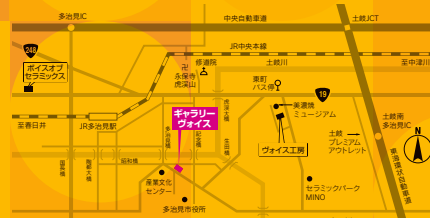

野村佳代 Nomura Kayo Photo by Tanaka Yoshinori

神田樹里 Kanda Juri Photo by Takeshita Tomio

2018 11.3 SAT >>> 2019 1.27 SUN

多治見市文化工房 ギャラリー ヴォイス **入場無料**

開催時間 / 10:00~18:00 (最終日は15:00まで) 休廊日 / 水曜日・年末年始(12/29) ± 1/6(日)

**SYMPOSIUM** 2018 11.3 SAT 13:30~15:00

シンポジウム「創作における自力と他力」

OPENING PARTY オープニングパーティー(交流会)

16:00~

シンポジウムコーディネーター  
\* 金島隆弘  
(アートプロデューサー・芸術学研究員)  
パネリスト / 出品作家

■中央自動車道 多治見ICから車で約10分 ■JR多治見駅から徒歩約15分

【お問い合わせ】 多治見市文化工房 ギャラリー ヴォイス